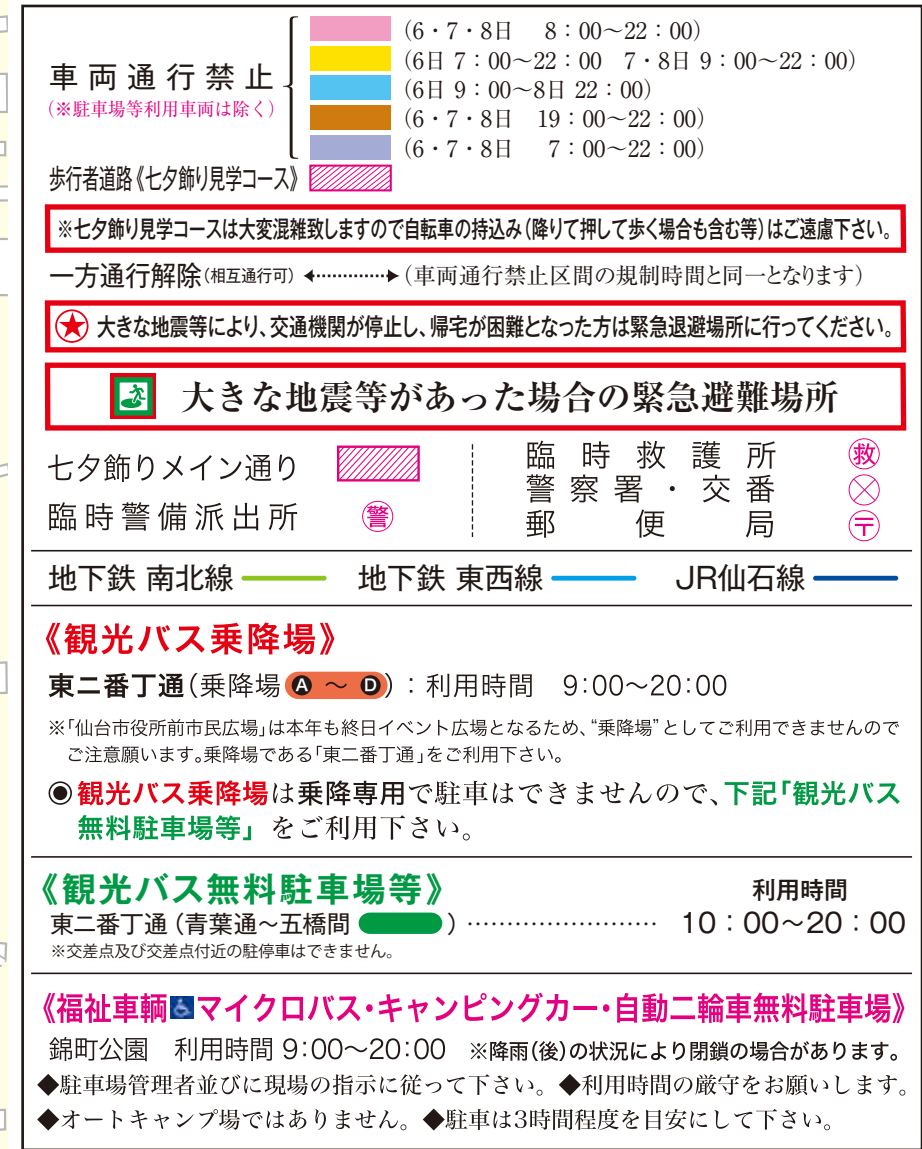

●6・7・8日 交通規制・駐車場等あんない

《観光バスの運転手さんへ》
お客様のトイレは高速道のサービスエリアや市外のドライブインなどで出来るだけ済ませてから、市内に入るようご配慮願います。アイドリングストップにご協力下さい。

観光バスのお客様には、バスの乗降場所・車両ナンバー・責任者への連絡等を周知徹底願います。

《有料駐車場をご利用下さい》地図中の主な有料駐車場(P)をご利用下さい。

●仙台市内は交通混雑いたします。公共交通機関 地下鉄・バス・タクシーをご利用下さい。